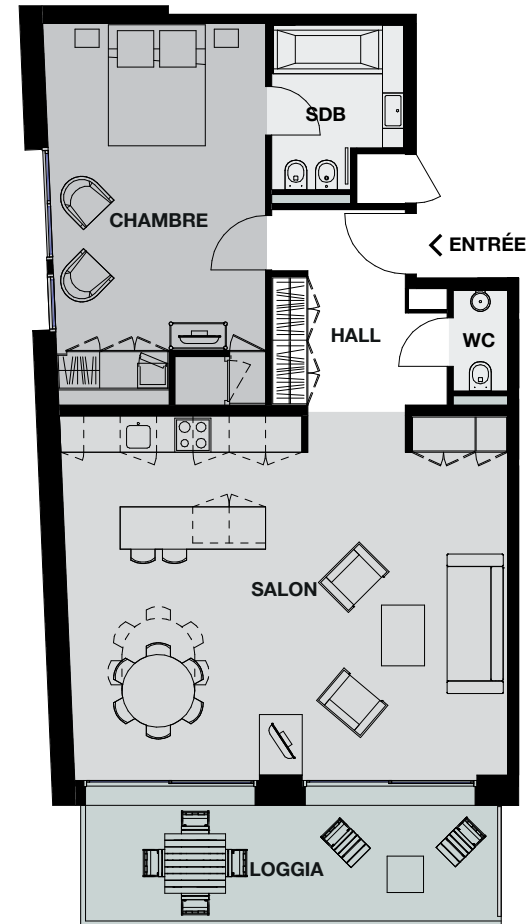

RESIDENCE
MONTE CARLO

2P-02

2 Pièces / 2 Rooms

1 Chambre / 1 Bedroom

Surface intérieure / Living area: 94 m²

Surface extérieure / Exterior area: 14 m²

Surface totale / Total area: 108 m²

Conciergerie 24h sur 24 / 24/7 concierge

Parking / Parking

Cave / Cellar

Localisation / Location

16 boulevard Princesse Charlotte
98000 Monaco

AGENT EXCLUSIF
SOLE AGENT

Centre Immobilier Pastor
+377 92 16 58 88
info@cip.mc www.cip.mc

Échelle : 1cm représente 1 mètre
Scale: 1cm represents 1 meter