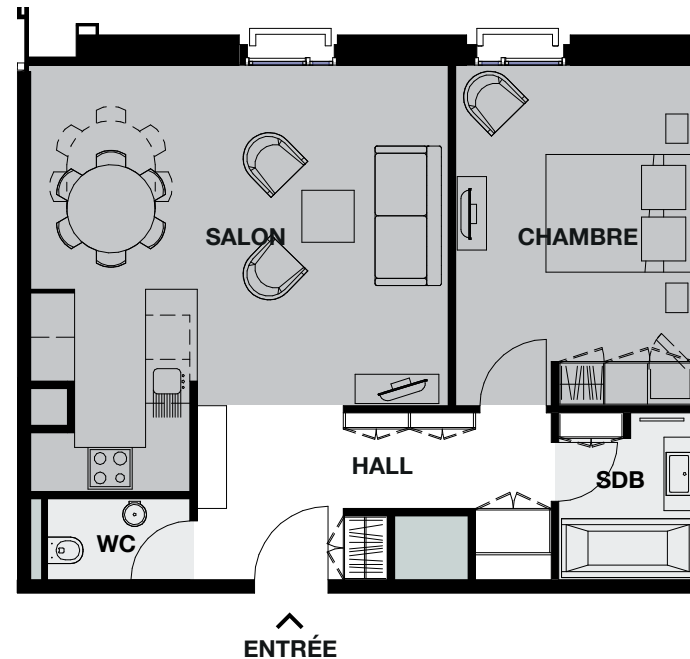

RESIDENCE
MONTE CARLO

2P-04

2 Pièces / 2 Rooms

1 Chambre / 1 Bedroom

Surface intérieure / Living area: 68 m²

Surface extérieure / Exterior area: 0 m²

Surface totale / Total area: 68 m²

Conciergerie 24h sur 24 / 24/7 concierge

Parking / Parking

Cave / Cellar

Localisation / Location

16 boulevard Princesse Charlotte
98000 Monaco

AGENT EXCLUSIF
SOLE AGENT

Centre Immobilier Pastor
+377 92 16 58 88
info@cip.mc www.cip.mc