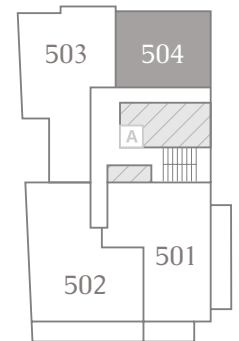

RESIDENCE
MONTE CARLO

2P-04

2 Pièces / 2 Rooms

1 Chambre / 1 Bedroom

Surface intérieure / Living area: 68 m²

Surface extérieure / Exterior area: 0 m²

Surface totale / Total area: 68 m²

Conciergerie 24h sur 24 / 24/7 concierge

Boulevard de Suisse

Échelle : 1cm représente 1 mètre
Scale: 1cm represents 1 meter