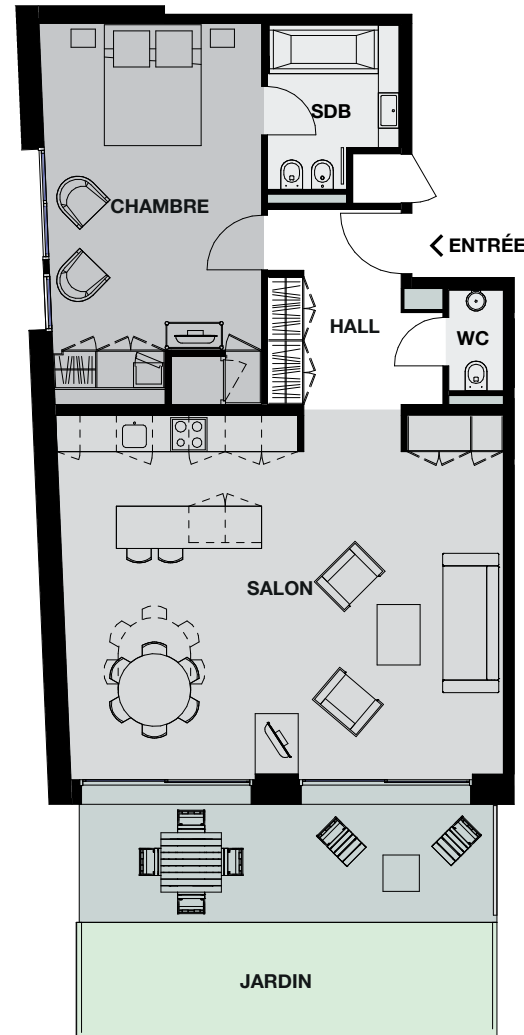

RESIDENCE
MONTE CARLO

2P-RDJ

2 Pièces / 2 Rooms

1 Chambre / 1 Bedroom

Surface intérieure / Living area: 94 m²

Surface extérieure / Exterior area: 14 m²

Surface totale / Total area: 108 m²

Conciergerie 24h sur 24 / 24/7 concierge

Parking / Parking

Cave / Cellar

Localisation / Location

16 boulevard Princesse Charlotte
98000 Monaco

AGENT EXCLUSIF
SOLE AGENT

Centre Immobilier Pastor
+377 92 16 58 88
info@cip.mc www.cip.mc

Échelle : 1cm représente 1 mètre
Scale: 1cm represents 1 meter