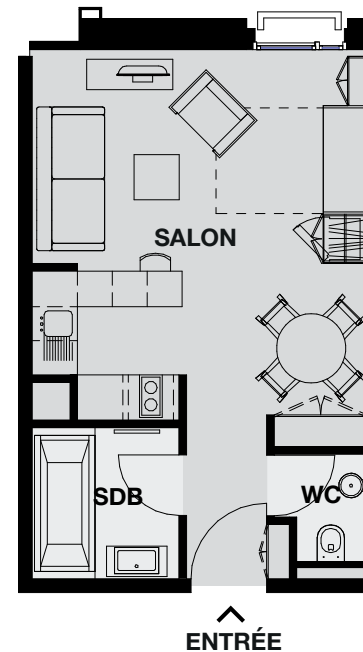

RESIDENCE
MONTE CARLO

ST-04

1 Pièce / 1 Room

Surface intérieure / Living area: 34 m²

Surface extérieure / Exterior area: 0 m²

Surface totale / Total area: 34 m²

Conciergerie 24h sur 24 / 24/7 concierge

Parking / Parking

Cave / Cellar

Localisation / Location

16 boulevard Princesse Charlotte
98000 Monaco

AGENT EXCLUSIF
SOLE AGENT

Centre Immobilier Pastor
+377 92 16 58 88
info@cip.mc www.cip.mc