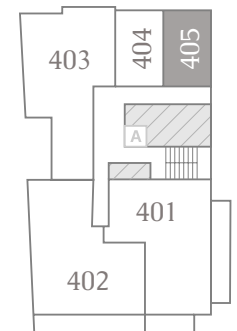

ENTRÉE

Échelle : 1cm représente 1 mètre
Scale: 1cm represents 1 meter

Boulevard Princesse Charlotte