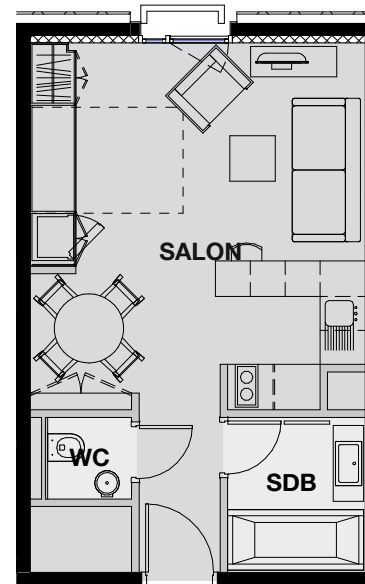

RESIDENCE
MONTE CARLO

ST-05

1 Pièce / 1 Room

Surface intérieure / Living area: 34 m²

Surface extérieure / Exterior area: 0 m²

Surface totale / Total area: 34 m²

Conciergerie 24h sur 24 / 24/7 concierge

Parking / Parking

Cave / Cellar

Localisation / Location

16 boulevard Princesse Charlotte
98000 Monaco

AGENT EXCLUSIF
SOLE AGENT

Centre Immobilier Pastor
+377 92 16 58 88
info@cip.mc www.cip.mc

ENTRÉE

Échelle : 1cm représente 1 mètre
Scale: 1cm represents 1 meter